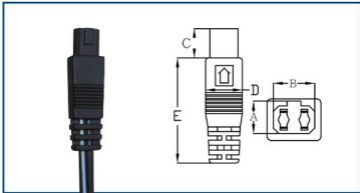

DC Plugs

Item No:
DC 58

Size:
A: 4.8mm
B: 6.2mm
C: 6.2mm
D: 9mm
E: 24.8mm

www.MBTurnkeyDesign.com
sales@mbturnkeydesign.com
phone 908-575-1035