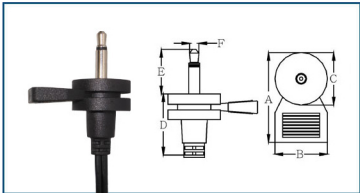

## DC Plugs

*Item No:*

DC 51

*Size:*

A: 28.7mm

B: 16.7mm

C: 16.7mm

D: 20.8mm